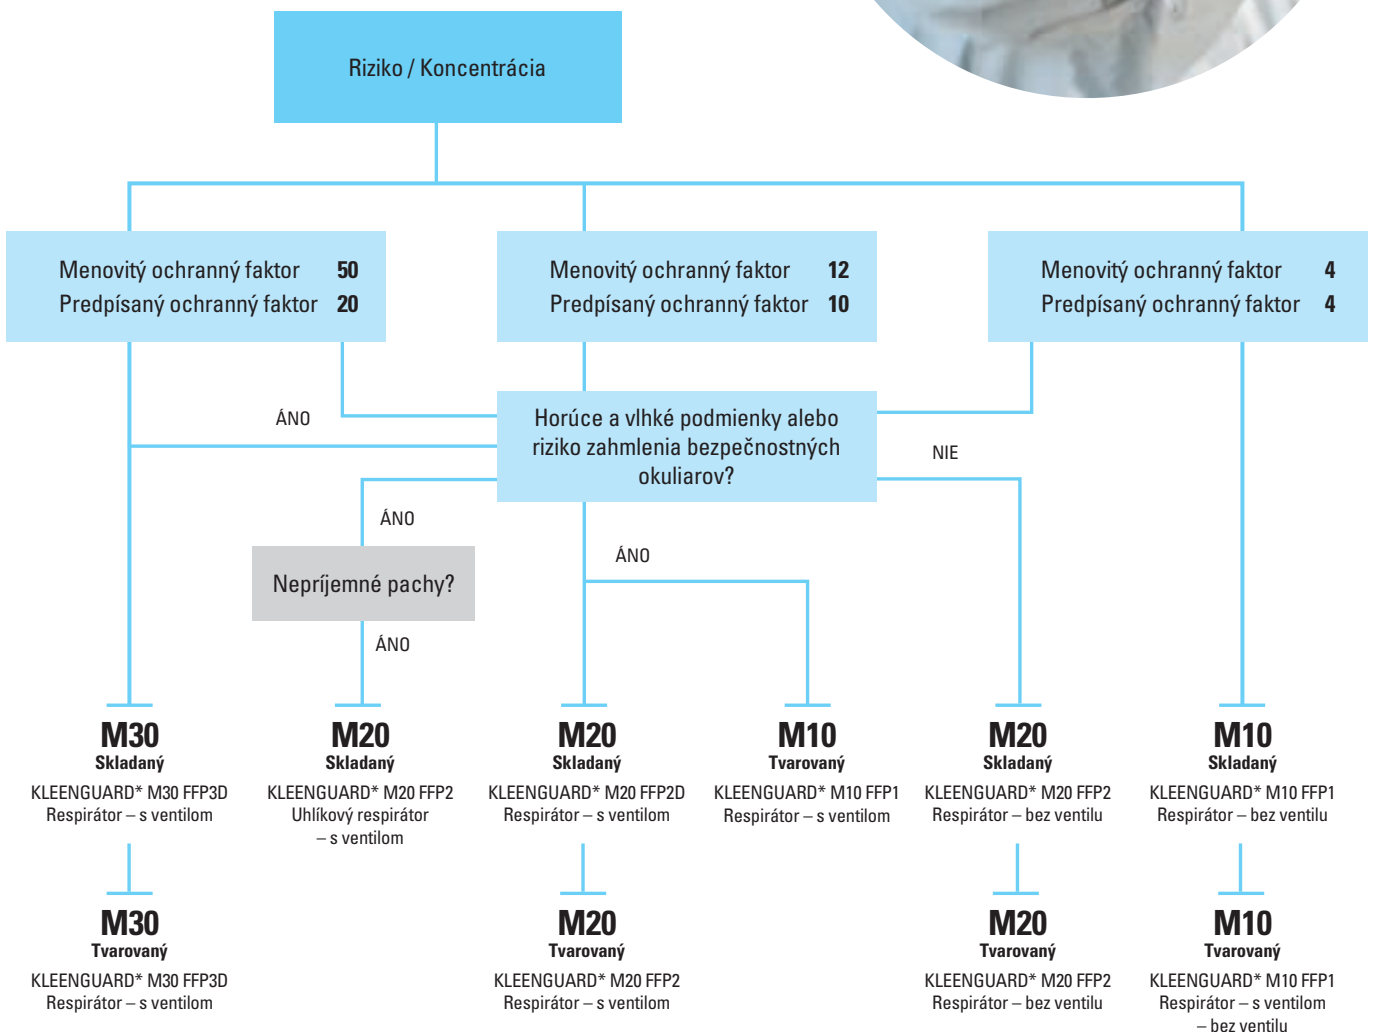

KLEENGUARD* Respirátory

Schéma pre výber výrobku

Komplexný sortiment respirátorov zabezpečuje najvhodnejšiu ochranu, ktorá bude vyhovovať vašim potrebám.

Výber správneho respirátora

Pre zvýšenie produktivity a cenovej efektívnosti musia byť pracovníci schopní pracovať efektívne, pohodlne a bezpečne, chrániac sa proti širokému spektru možných rizík zo vzduchu. Použite schému na výber respirátora, aby ste vybrali ten správny respirátor pre daný účel.